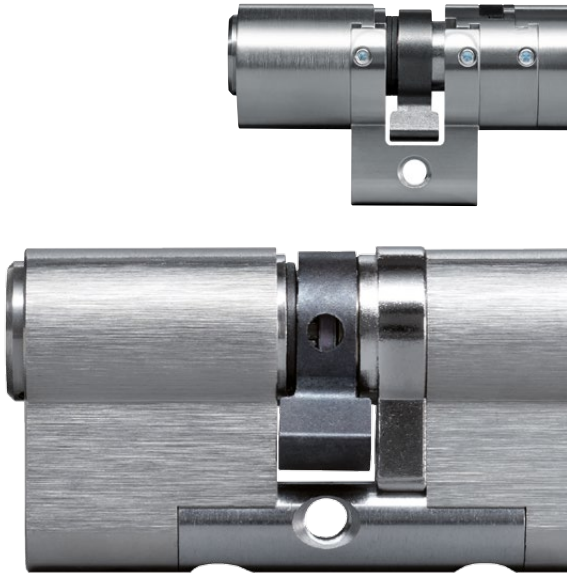

Gut für Ihre Sicherheit

Schützen Sie, was Ihnen lieb ist. Am besten mit den Sicherheitslösungen der Marke EVVA. Damit sind Ihnen jahrzehntelange Erfahrung, beste Qualität und innovative Technologien garantiert.

EVVA gibt Ihnen mehr Sicherheit. Zum Beispiel mit 4KS – dem 4-Kurven-System. Das Wendeschlüssel-System ist ideal für höchste Sicherheitsansprüche und härtesten Einsatz.

Ihre 4KS-Vorteile auf einen Blick

- › Ein Schlüssel für alles
- › Federfreie Technologie
- › Komfortables Ansteckverhalten
- › Verschleißfest für härtesten Einsatz