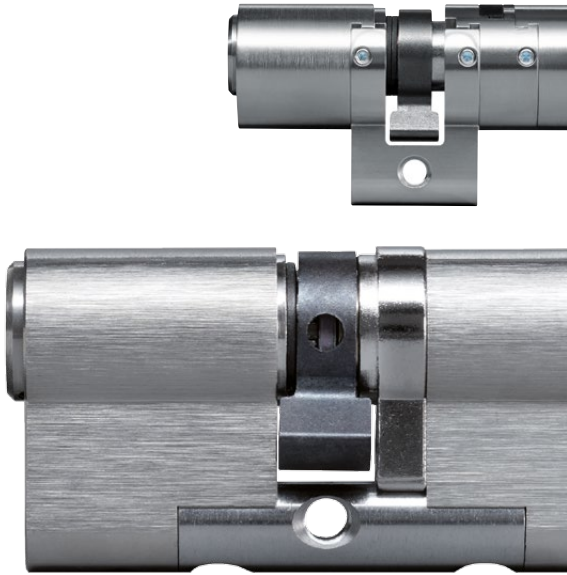

Gut für Ihre Sicherheit

Schützen Sie, was Ihnen lieb ist. Am besten mit den Sicherheitslösungen der Marke EVVA. Damit sind Ihnen jahrzehntelange Erfahrung, beste Qualität und innovative Technologien garantiert.

EVVA gibt Ihnen mehr Sicherheit. Zum Beispiel mit ICS – dem Innen-Codiert-System. Das Wendeschlüssel-System ist ideal für hohe Sicherheitsansprüche.

Ihre ICS-Vorteile auf einen Blick

- › Ein Schlüssel für alles
- › Erhöhter Kopierschutz vor 3D-Druckverfahren
- › Hohe Nachschlüssel-Sicherheit
- › Patentiertes SYMO-System im Schweizer Rundprofil